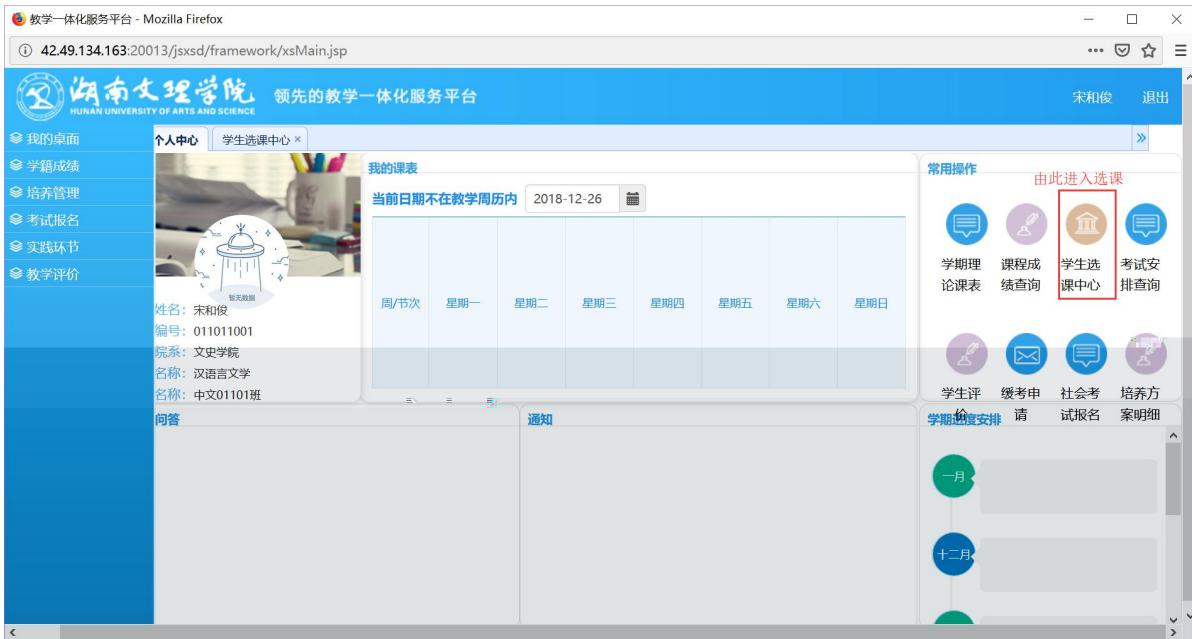

浏览器地址栏: 172.26.0.187/jsxsd/

湖南文理学院 HUNAN UNIVERSITY OF ARTS AND SCIENCE 教学一体化服务平台

用户登录

请输入账号

请输入密码

忘记密码

登录

温馨提示: 推荐使用IE9以上浏览器以及360极速模式。

选课学分情况

公选课选课

本学期选课学分/门数要求及已选情况							
	最高总学分	专业内跨年级选课(控制)		跨专业选课(控制)		校公共选修课选课(控制)	
		学分	门数	学分	门数	学分	门数
设置(控制)要求	不控制	不控制	不控制	不控制	不控制	2	1
已选统计	20.0	0.0	0	0.0	0	0.0	0